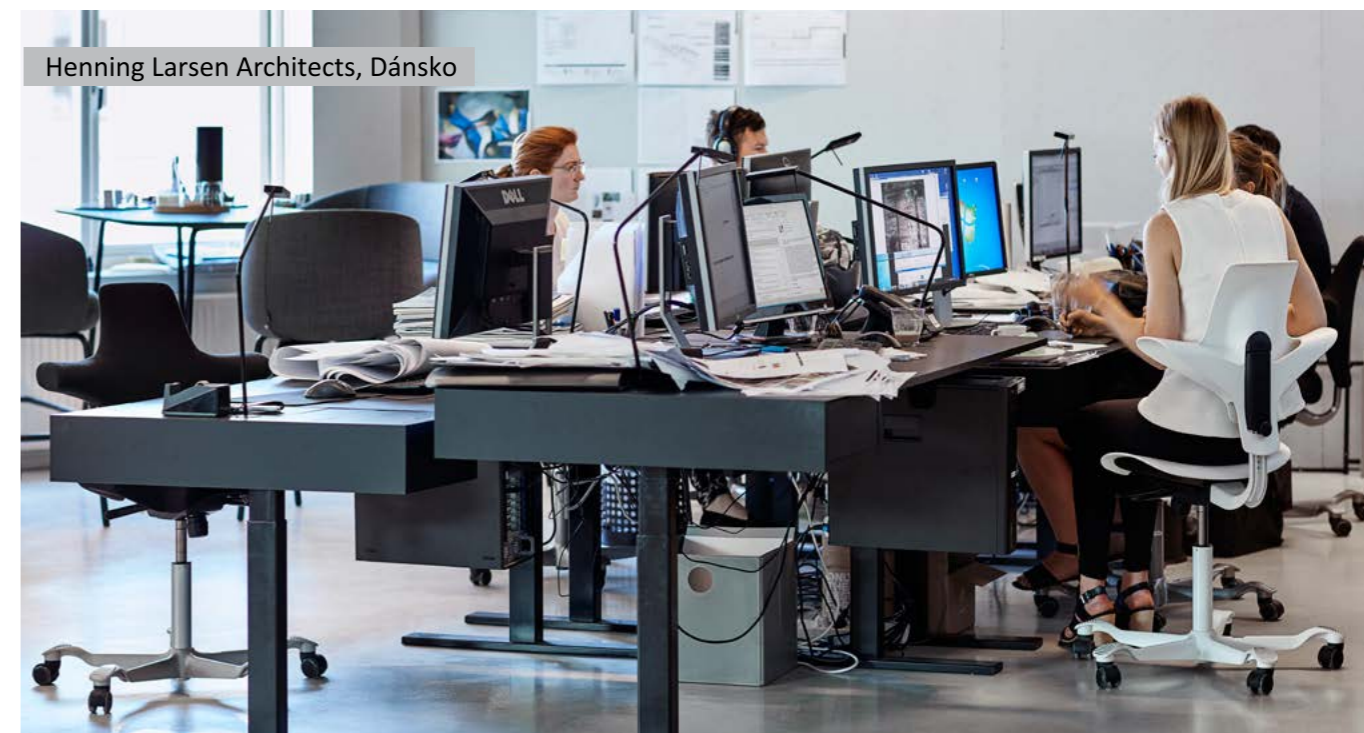

Některé z našich oblíbených projektů