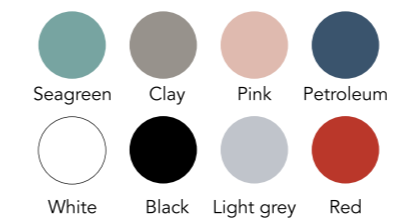

BARVY PLASTU (POUZE HÅG CAPISCO PULS)